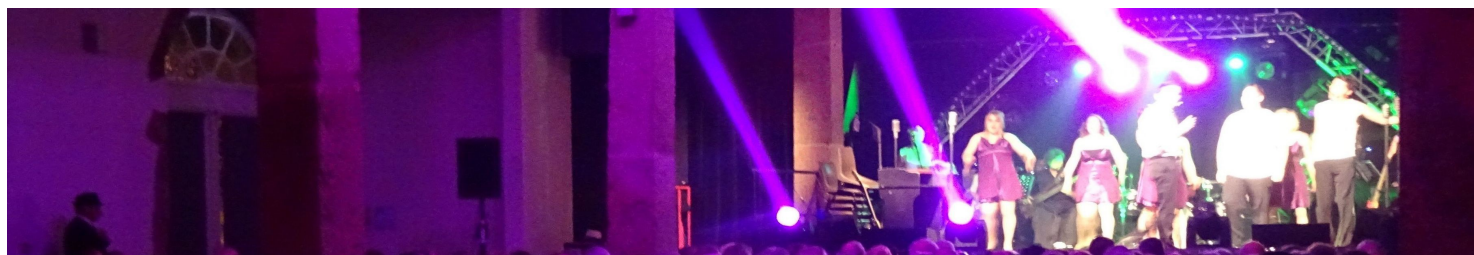

Calendrier des Animations 2019 au Pays de Lapalisse

janvier

Mercredi 2 janvier	LAPALISSE	Les P'tites Lectures gratuit, à partir de 3 ans	16h30 Médiathèque Médiathèque 04 70 99 11 90
Judi 3 janvier	LE BREUIL	Réunion mensuelle Galette des rois	14h Restaurant Le Renaissance Club de l'Amitié 04 70 99 05 92
Samedi 5 janvier	LAPALISSE	Assemblée Générale	16h30 à 20h30 Salle des fêtes Pêcheurs à la ligne de la Besbre 04 70 99 01 65 / 06 88 11 70 22
Samedi 5 janvier	ST-CHRISTOPHE	Cours de Danse Swing	17h30 Café associatif "Chez Vivine et Gaby" 04.70.56.18.67 ou 06.98.99.08.07
Mercredi 9 janvier	LAPALISSE	Journée découverte du Fablab "Discovery Lab" (utilisation gratuite)	14h-17h Fablab-Télécentre 04 43 50 00 25
Mercredi 9 janvier	ST-CHRISTOPHE	Belote	15h Café associatif "Chez Vivine et Gaby" 04.70.56.18.67 ou 06.98.99.08.07
Samedi 12 janvier	ST-CHRISTOPHE	Soirée anniversaire 1 an du café	19h30 Café associatif "Chez Vivine et Gaby" 04.70.56.18.67 ou 06.98.99.08.07
Samedi 12 janvier	BILLEZOIS	Concours de Belote	14h Salle polyvalente A.S.B. Football 06 24 27 86 52
Vendredi 18 janvier	LAPALISSE	Pizza Coding : Apprendre le codage informatique	18h-20h Fablab-Télécentre 04 43 50 00 25
Samedi 19 janvier	ST-CHRISTOPHE	Cours de couture	14h Café associatif "Chez Vivine et Gaby" 04.70.56.18.67 ou 06.98.99.08.07
Samedi 19 janvier	DROITURIER	Soirée théâtrale entrée gratuite	20h30 Salle Foyer des Jeunes FJEP 04 70 99 10 90
Samedi 19 janvier	LAPALISSE	Atelier d'écriture gratuit, adultes	10h Médiathèque Médiathèque 04 70 99 11 90
Dimanche 20 Janvier	ST-CHRISTOPHE	Causettes et tisanes, partager notre Histoire	10h Café associatif "Chez Vivine et Gaby" 04.70.56.18.67 ou 06.98.99.08.07